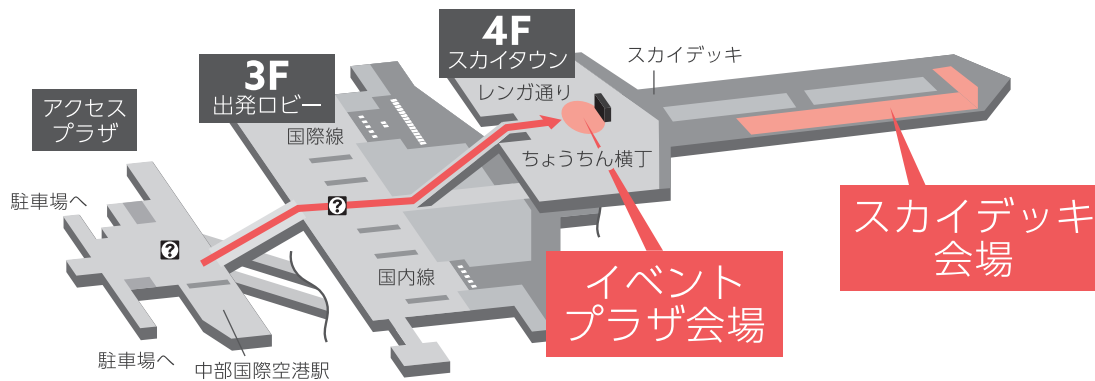

セントレアスカイマーチングフェスティバル PROGRAM

観覧無料 / 未就学児童観覧可

当日の天候、セッティングの事情等により、プログラム内容を変更・中止する場合がございます。

2024.5.25 (SAT)

マーチングパレード / スカイデッキ

- 12:30 名古屋たちばな高等学校
- 12:45 享栄高等学校 Wind Band
- 13:00 金城学院大学 White Wall
- 13:15 愛知県立春日井西高等学校

マーチングフロアショー / イベントプラザ

- 13:50 ビーンストーク
  インターナショナルスクール
- 14:15 名古屋たちばな高等学校
- 14:45 享栄高等学校 Wind Band
- 15:15 金城学院大学 White Wall
- 15:45 愛知県立春日井西高等学校

11:00

12:00

13:00

14:00

15:00

16:00

2024.5.26 (SUN)

マーチングパレード / スカイデッキ

- 11:00 名古屋大谷高等学校
- 11:15 TEAM HIMAWARI
- 11:30 URIBOU フレンズ
- 11:45 BLUE TOPAZ
- 12:00 ナゴヤゴールドントワラズ
- 12:15 IMPERIAL SOUND
  Drums & Bugle Corps
- 12:30 TOHO MARCHING BAND

マーチングフロアショー / イベントプラザ

- 13:00 名古屋大谷高等学校
- 13:30 ナゴヤゴールドントワラズ
- 14:00 URIBOU フレンズ
- 14:30 TEAM HIMAWARI
- 15:00 BLUE TOPAZ
- 15:30 IMPERIAL SOUND
  Drums & Bugle Corps
- 16:00 TOHO MARCHING BAND

TOHO MARCHING BANDさん、米国「ローズパレード2024」日本・アジア代表出場 おめでとうございます

会場案内図

FOODS PAVILION
SaPoRe

は

セントレア
空港音楽祭
AIRPORT MUSIC FESTIVAL

シリーズ企画を応援しています。