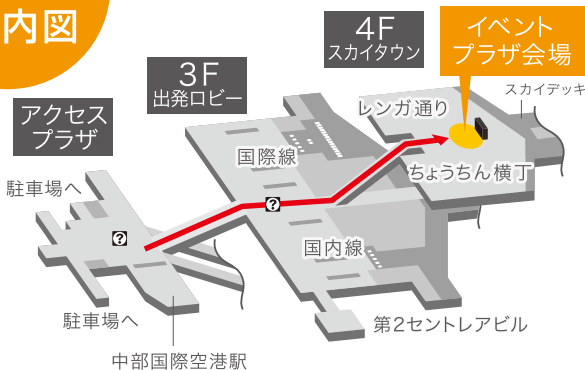

※当日の進行状況、演奏やセッティングの事情によりスケジュールが変更になる場合がございます。

会場  
 案内図

Centrair  
**Sweet**  
**Chorus**  
**FESTIVAL**

セントレア・スウィート・コーラス・フェスティバル

開催  
 決定!!

2018.12.16  
 (SUN)

クリスマスモード色の  
 セントレアに響きわたる  
 美しいハーモニー。  
 たくさんの歌声を  
 届けます。